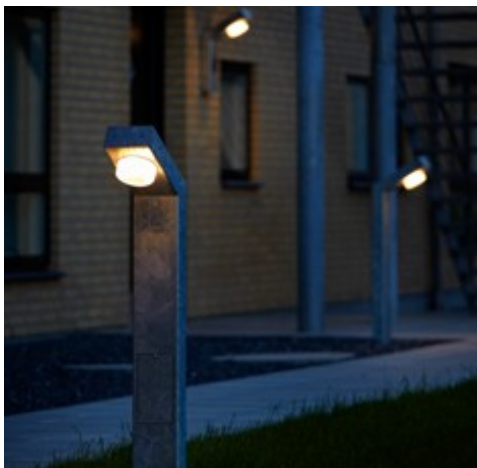

JL lampen..

JL lampen er en serie udendørsbelysninger som er designet af arkitekt Jørgen Langvad og produceret af SafeEXIT A/S.

Lampe serien, der er baseret på LED teknik, består af en pullert, en lygte og et væg armatur.