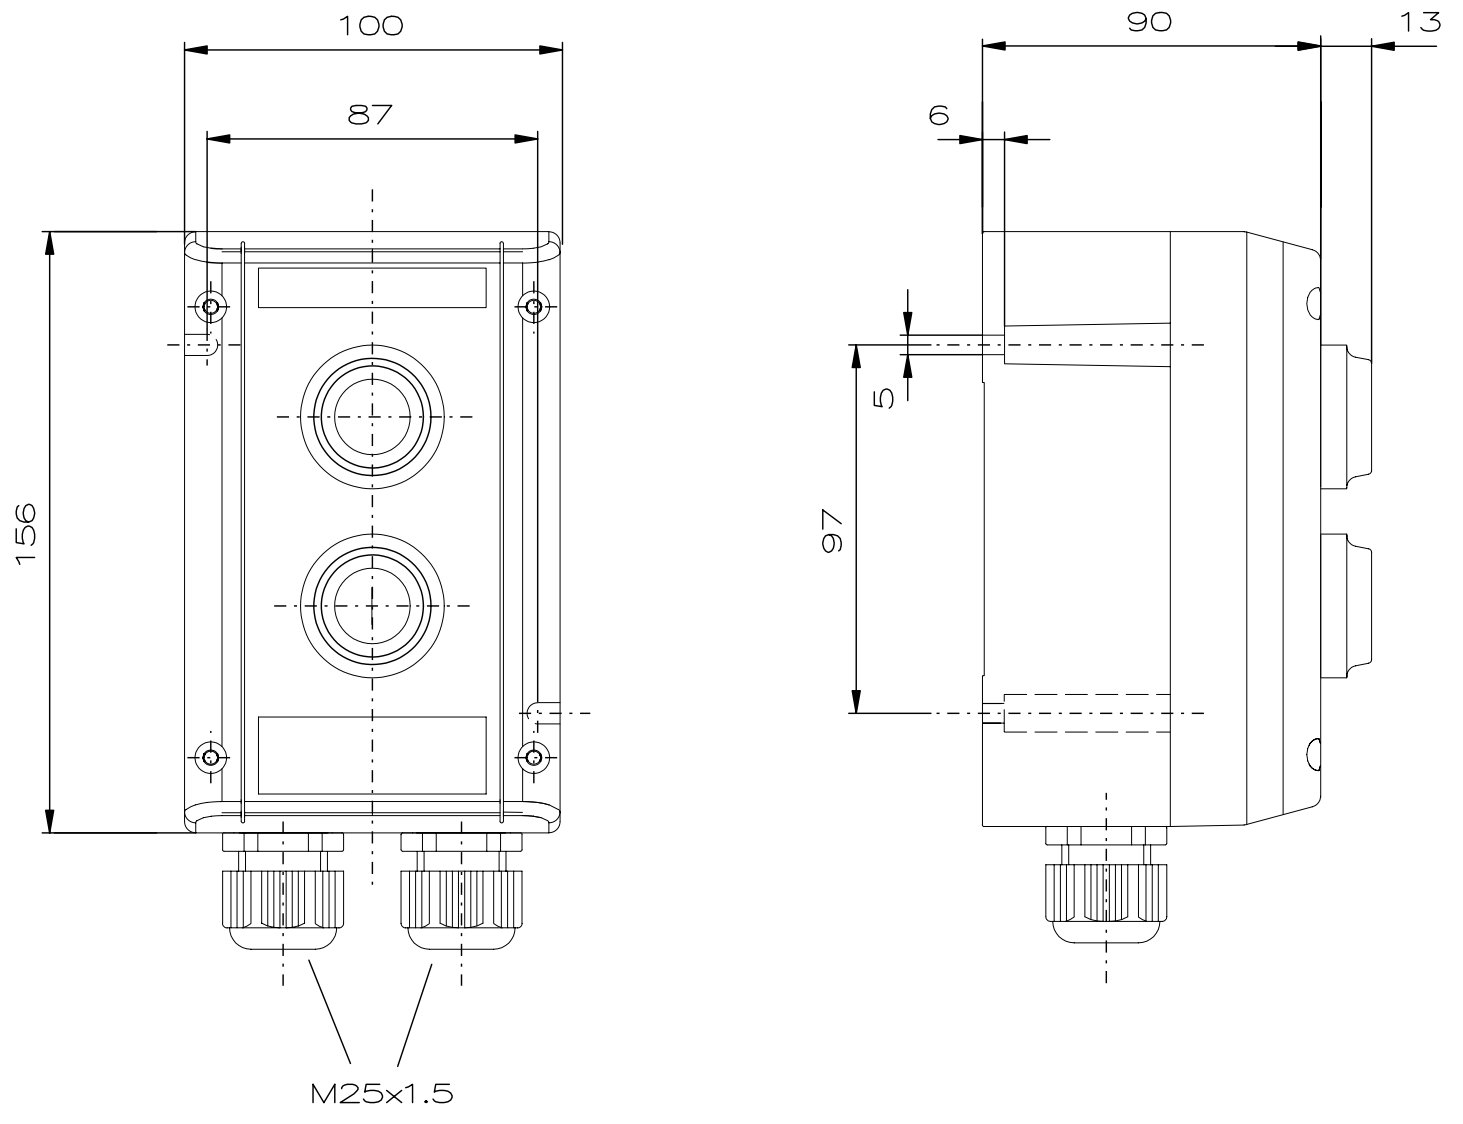

"Schutzvermerk nach DIN 34 beachten" / "Copyright reserved"

Description: Ex-control unit GHG 432, 2 x pushbutton, 0, I, START, STOP

Beschreibung: Ex-Steuergerät GHG 432, 2 x Drucktaster DRT

					Date/ Datum	28.10.2008	Material-No./ Material-Nr.:
					Expert/ Bearbeiter	Röther	
Rev.st/ Zust.	Revision/ Änderung	Date/ Datum	Name/ Name		1:2	Dimension unit: mm Maßeinheit: mm	GHG4320011R0001

1 2 3 4 5 6 7 8 5