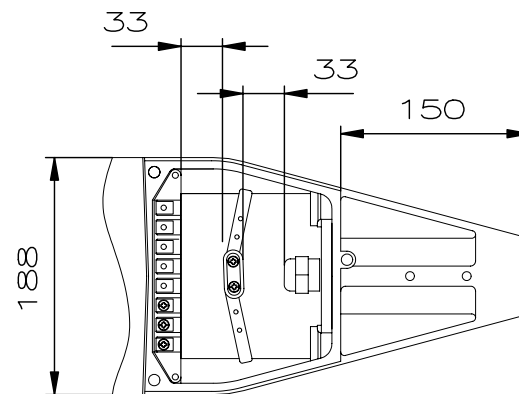

detail X shown without cover
ohne Deckel dargestellt

"Schutzvermerk nach DIN 34 beachten" / "Copyright reserved"

Description: Ex-pole mounted fluorescent light fitting eLLM 92 036/36

Beschreibung: Ex-Mastansatzleuchte eLLM 92 036/36

					Date/ Datum	09.07.2008	Material-No./ Material-Nr.:
					Expert/ Bearbeiter	Röther	
Rev.st/ Zust.	Revision/ Änderung	Date/ Datum	Name/ Name		1:6	Dimension unit: mm Maßeinheit: mm	12269875101