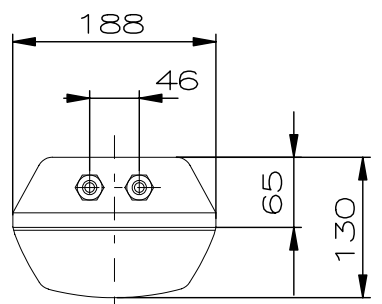

Designed with CAD-System ESP32

"Schutzvermerk nach DIN 34 beachten" / "Copyright reserved"

Description: Ex-fluorescent emergency light fitting eLLK 92 036/36 NIB 1/6-1
Beschreibung: Ex-Notleuchte eLLK 92 036/36 NIB 1/6-1

COOPER Crouse-Hinds					Date/ Datum	10.07.2008	Material-No./ Material-Nr.:
					Expert/ Bearbeiter	Röther	
	Rev.st/ Zust.	Revision/ Änderung	Date/ Datum	Name/ Name	1:7	Dimension unit: mm Maßeinheit: mm	12261879101

1   2   3   4   5   6   7   8