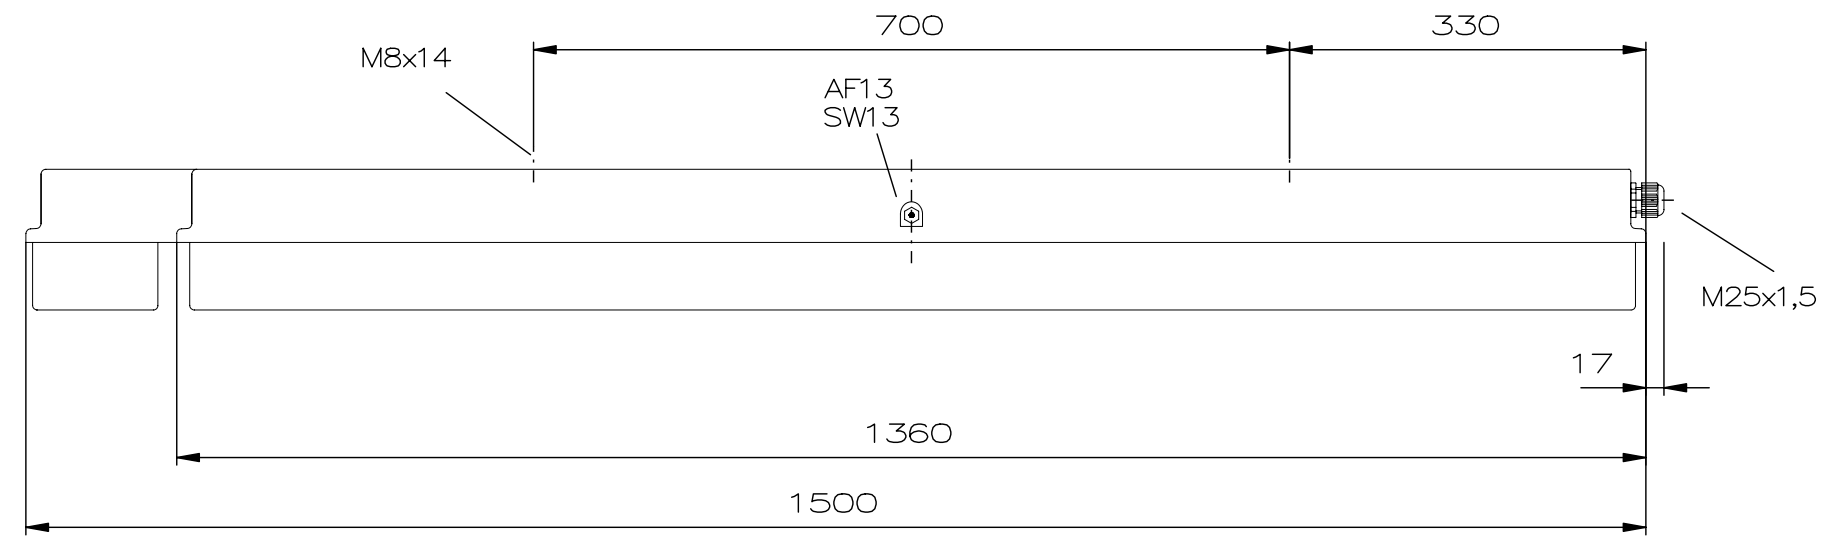

Designed with CAD-System ESP32

"Schutzvermerk nach DIN 34 beachten" / "Copyright reserved"

Description: Ex-fluorescent emergency light fitting eLLK 92 036/36 NIB 1/6-1
Beschreibung: Ex-Notleuchte eLLK 92 036/36 NIB 1/6-1

COOPER Crouse-Hinds					Date/ Datum	10.07.2008	Material-No./ Material-Nr.:
					Expert/ Bearbeiter	Röther	
	Rev.st/ Zust.	Revision/ Änderung	Date/ Datum	Name/ Name	1:7	Dimension unit: mm Maßeinheit: mm	12261879101