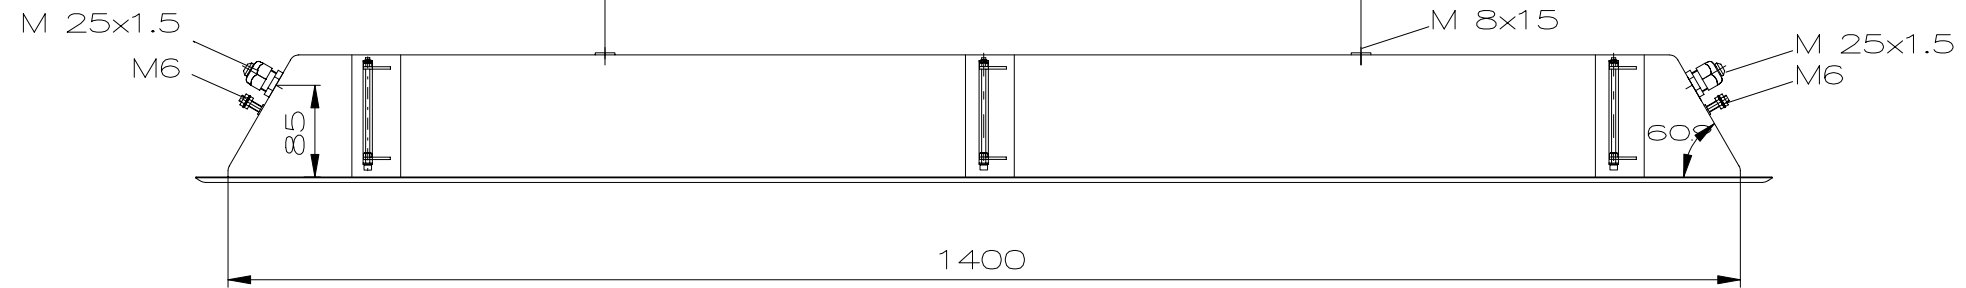

thickness of the ceiling
Stärke der Decke

Description: Ex-recessed ceiling light fitting eLLB 20 036/36 2/6-2, Sheet Metal, painted

Beschreibung: Ex-Deckeneinbauleuchte eLLB 20 036/36 2/6-2, Stahlblech, lackiert

					Date/ Datum	11.07.2008	Material-No./ Material-Nr.:
					Expert/ Bearbeiter	Röther	
Rev.st/ Zust.	Revision/ Änderung	Date/ Datum	Name/ Name		1:7	Dimension unit: mm Maßeinheit: mm	12190236001