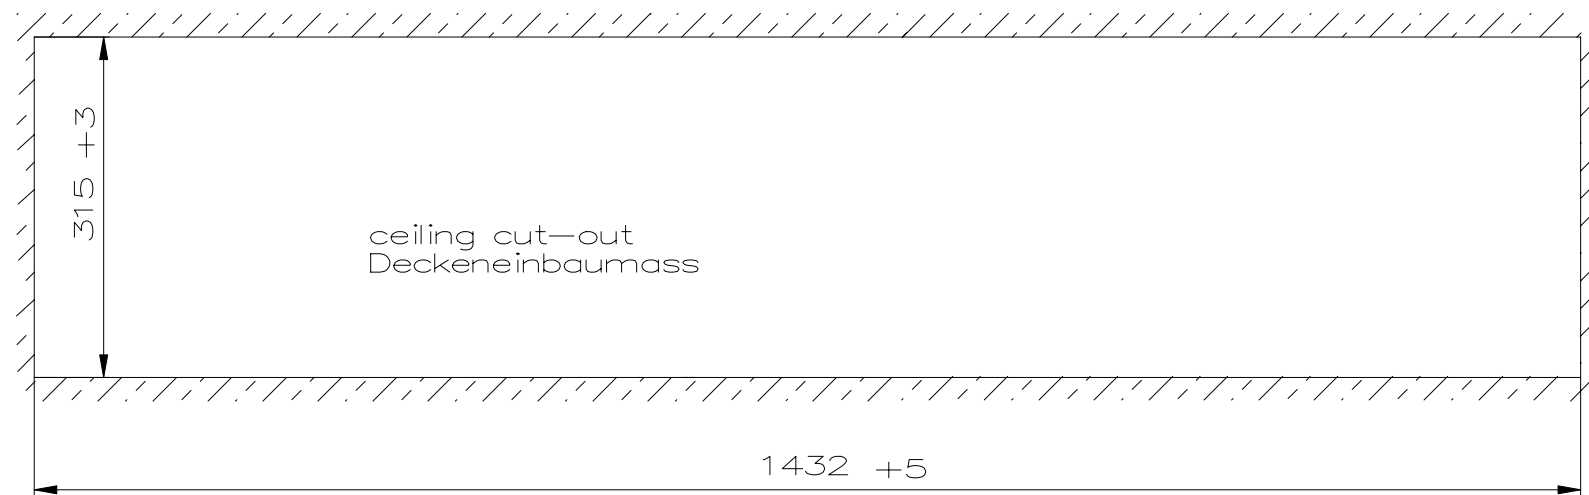

thickness of the ceiling
Stärke der Decke

Description: Ex-recessed ceiling light fitting eLLB 20 036/36 2/6-2, Sheet Metal, painted

Beschreibung: Ex-Deckeneinbauleuchte eLLB 20 036/36 2/6-2, Stahlblech, lackiert

					Date/ Datum	11.07.2008	Material-No./ Material-Nr.:
					Expert/ Bearbeiter	Röther	
Rev.st/ Zust.	Revision/ Änderung	Date/ Datum	Name/ Name		1:7	Dimension unit: mm Maßeinheit: mm	12190236001