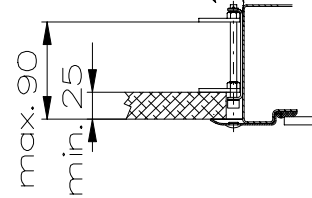

thickness of the ceiling
Stärke der Decke

Description: Ex-recessed ceiling light fitting eLLB 20 036/36 2/6-2, Sheet Metal, painted

Beschreibung: Ex-Deckeneinbauleuchte eLLB 20 036/36 2/6-2, Stahlblech, lackiert

					Date/ Datum	11.07.2008	Material-No./ Material-Nr.:
					Expert/ Bearbeiter	Röther	
Rev.st/ Zust.	Revision/ Änderung	Date/ Datum	Name/ Name		1:7	Dimension unit: mm Maßeinheit: mm	12190236001