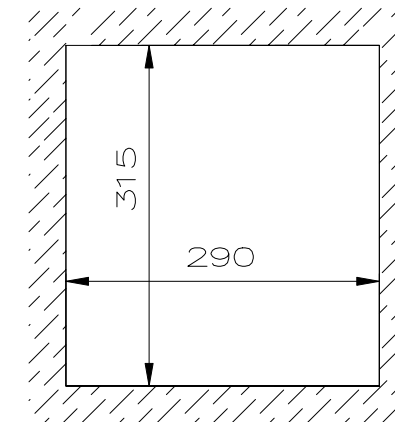

thickness of the ceiling
Stärke der Decke

Description: Ex-recessed ceiling emergency light fitting eLLB 204 18 (4 x 18 W) NIB 2/6-2, Stainless Steel 316

Beschreibung: Ex-Deckeneinbaunotleuchte eLLB 204 18 (4 x 18 W) NIB 2/6-2, Edelstahl 316

					Date/ Datum	14.07.2008	Material-No./ Material-Nr.:
					Expert/ Bearbeiter	Röther	
Rev.st/ Zust.	Revision/ Änderung	Date/ Datum	Name/ Name		1:7	Dimension unit: mm Maßeinheit: mm	12190418012