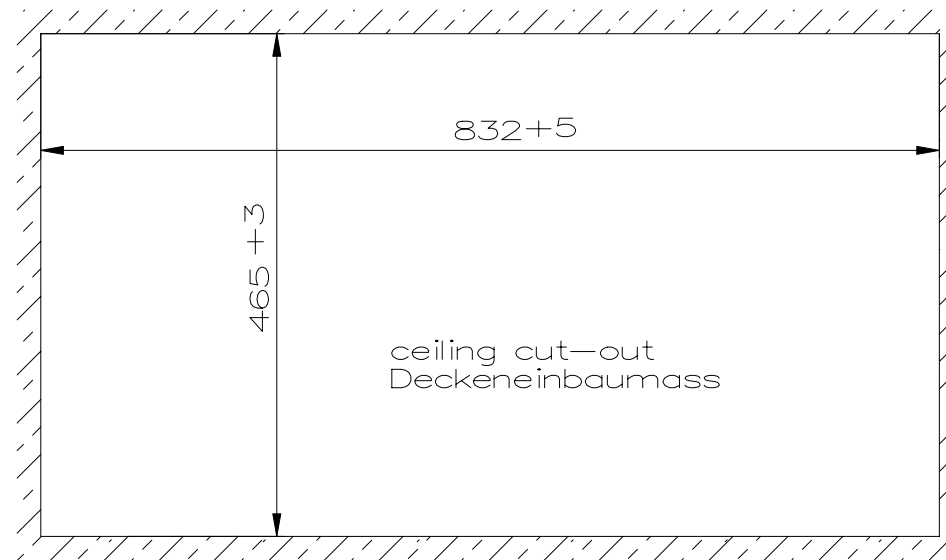

thickness of the ceiling
Stärke der Decke

Description: Ex-recessed ceiling emergency light fitting eLLB 204 18 (4 x 18 W) NIB 2/6-2, Stainless Steel 316

Beschreibung: Ex-Deckeneinbaunotleuchte eLLB 204 18 (4 x 18 W) NIB 2/6-2, Edelstahl 316

					Date/ Datum	14.07.2008	Material-No./ Material-Nr.:
					Expert/ Bearbeiter	Röther	
Rev.st/ Zust.	Revision/ Änderung	Date/ Datum	Name/ Name		1:7	Dimension unit: mm Maßeinheit: mm	12190418012