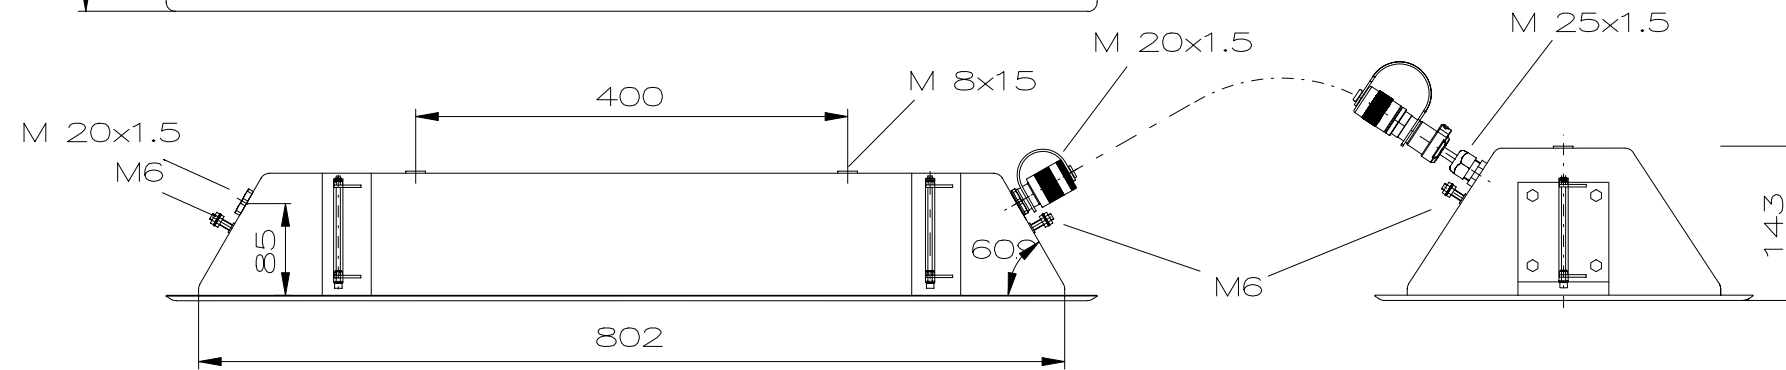

thickness of the ceiling
Stärke der Decke

Description: Ex-recessed ceiling emergency light fitting eLLB 204 18 (4 x 18 W) NIB 2/6-2, Stainless Steel 316

Beschreibung: Ex-Deckeneinbaunotleuchte eLLB 204 18 (4 x 18 W) NIB 2/6-2, Edelstahl 316

					Date/ Datum	14.07.2008	Material-No./ Material-Nr.:
					Expert/ Bearbeiter	Röther	
Rev.st/ Zust.	Revision/ Änderung	Date/ Datum	Name/ Name		1:7	Dimension unit: mm Maßeinheit: mm	12190418012