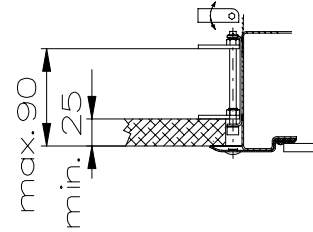

thickness of the ceiling
Stärke der Decke

Description: Ex-recessed ceiling emergency light fitting eLLB 204 18 (4 x 18 W) NIB 2/6-2, Stainless Steel 316

Beschreibung: Ex-Deckeneinbaunotleuchte eLLB 204 18 (4 x 18 W) NIB 2/6-2, Edelstahl 316

					Date/ Datum	14.07.2008	Material-No./ Material-Nr.:
					Expert/ Bearbeiter	Röther	
Rev.st/ Zust.	Revision/ Änderung	Date/ Datum	Name/ Name		1:7	Dimension unit: mm Maßeinheit: mm	12190418012