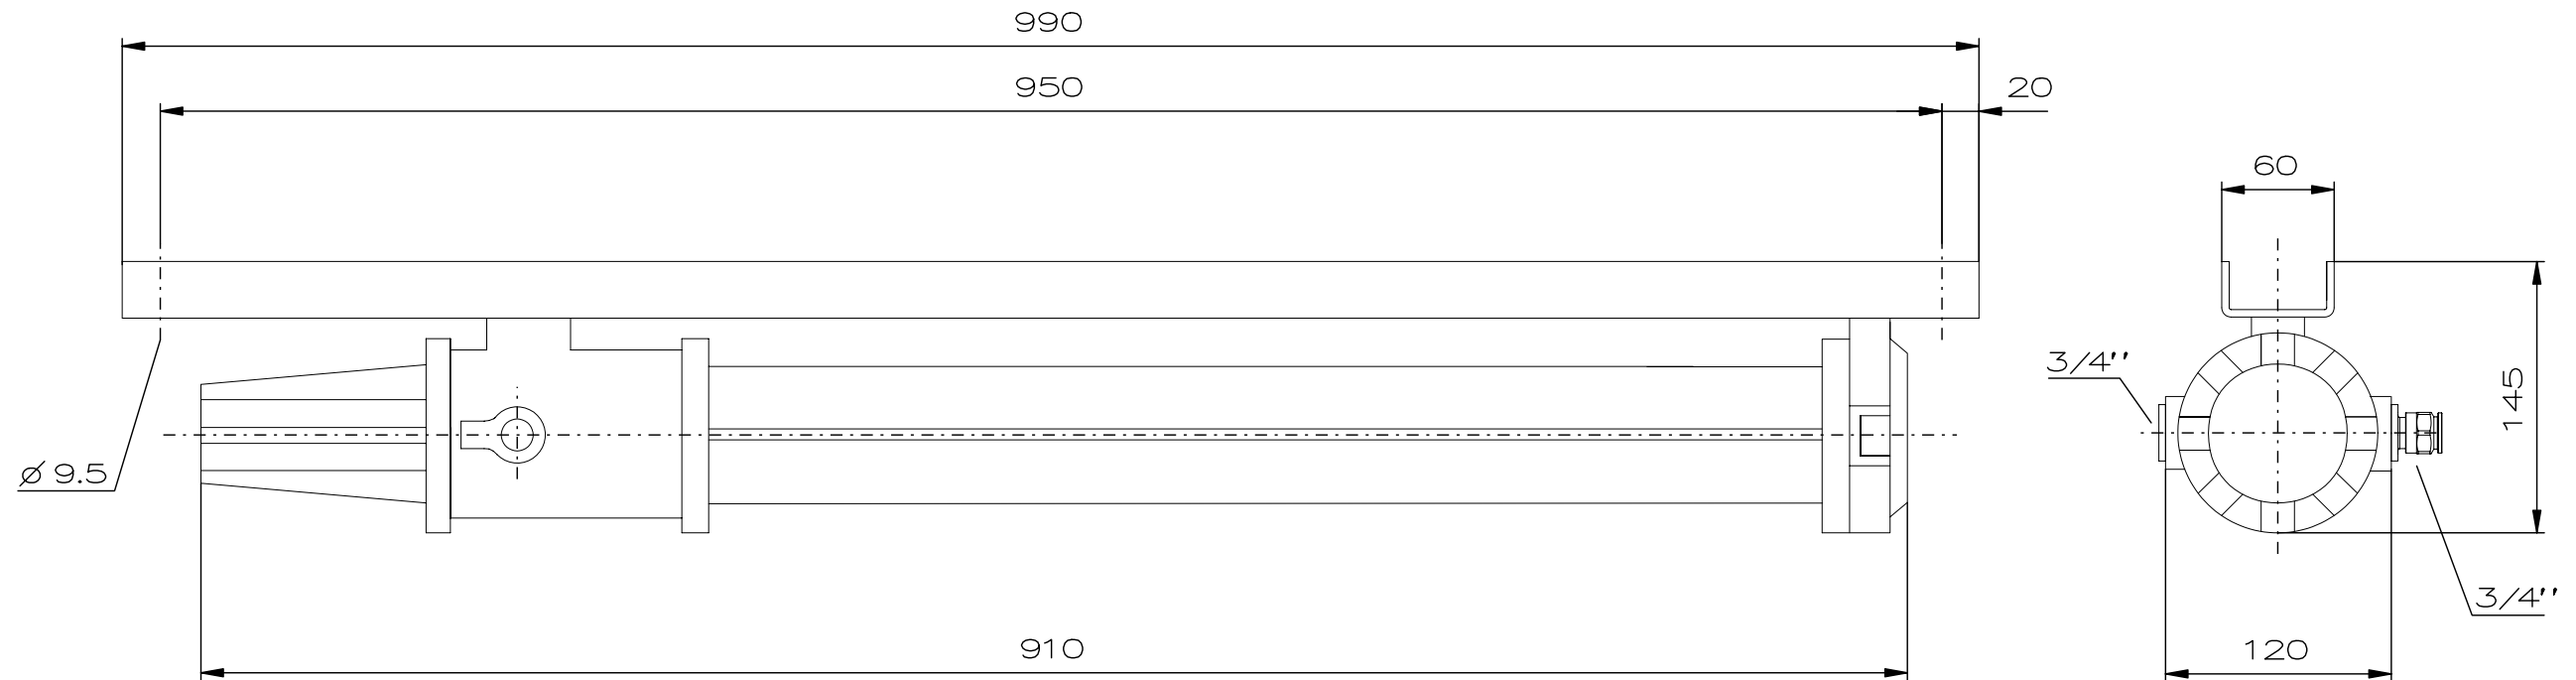

A
B
C
D
E
F

"Schutzvermerk nach DIN 34 beachten" / "Copyright reserved"

Description: Ex-light fitting EVF 120E 1 x 18 W/ 1 x 3/4"

Beschreibung: Ex-Anbauleuchte EVF 120E 1 x 18 W/ 1 x 3/4"

COOPER Crouse-Hinds

| | | | | | |
|----------------------|---------------------------|--------------------|-------------------|---------------------------|--|
| | | | | Date/ Datum | 16.07.2008 |
| | | | | Expert/ Bearbeiter | Röther |
| Rev.st/ Zust. | Revision/ Änderung | Date/ Datum | Name/ Name | 1:4 | Dimension unit: mm Maßeinheit: mm |