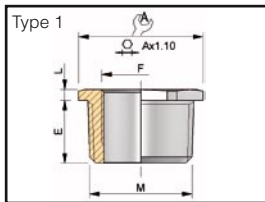

Bouchon laiton nickelé
Nickel plated brass stopping plug

Filetage / Thread	1/4	3/8	1/2	3/4	1	1 1/4	1 1/2	2	2 1/2	3	3 1/2
CODE / CODE	190194	190294	190394	190494	190594	190694	190794	190894	190994	191094	191194
A (mm)	14	18	22	28	36	44	50	64	75	90	110
L (mm)	2,8	2,8	3	3	3,5	4	5	5,5	6	8	10
E (mm)	12	12	16	16	20	20	20	20	28	30	32
Poids (g)	11	18	21,5	43	77,5	116	157	253	440	705	1105

Joint plat
Sealing washer

Filetage / Thread	1/4	3/8	1/2	3/4	1	1 1/4	1 1/2	2	2 1/2	3	3 1/2
CODE néoprène	229014	229038	229012	229034	229010	229114	229112	229020	229212	229300	229312
D (mm)	20	22	27	33	41	52	57	71	85	104	120
e (mm)	1,5	1,5	1,5	1,5	1,5	1,5	1,5	2	2	2	2

Adaptateur Male NPT/Femelle ISO
NPT male to female ISO adaptor

Filetage / Thread	1/2/12	1/2/20	1/2/25	3/4/16	3/4/20	3/4/25	1/20	1/25	1/32	1 1/4/25
CODE / CODE	740914	740454	740714	740204	740464	740724	740474	740734	740994	740744
Type	2	1	1	2	2	1	2	2	1	2
A (mm) 	22	23	28	28	28	28	36	36	36	44
Ø D		15	15				20,1		26	
L (mm)	3	18,5	19	3	3	19	3,5	3,5	19	4
E (mm)	16	16	16	16	16	16	20	20	20	20

Filetage / Thread	1 1/4/32	1 1/2/32	1 1/2/40	1 1/2/50	2/50	2/75	2 1/2/50	2 1/2/63	3/63	3/75
CODE / CODE	741004	741014	741274	741534	741544	742064	741554	741814	741824	742084
Type	2	2	2	1	2	1	2	2	2	2
A (mm) 	44	50	50	54	64	80	75	75	90	90
Ø D				40,8		52,4				
L (mm)	4	5	5	20	5,5	22,5	6	6	8	8
E (mm)	20	20	20	20	20	20	28	28	30	30