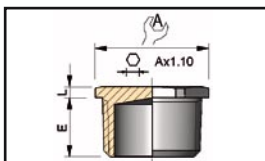

Filetage / Thread	1/4	3/8	1/2	3/4	1	1 1/4	1 1/2	2	2 1/2	3	3 1/2
CODE / CODE	190194	190294	190394	190494	190594	190694	190794	190894	190994	191094	191194
A (mm)	14	18	22	28	36	44	50	64	75	90	110
L (mm)	2,8	2,8	3	3	3,5	4	5	5,5	6	8	10
E (mm)	12	12	16	16	20	20	20	20	28	30	32
Poids (g)	11	18	21,5	43	77,5	116	157	253	440	705	1105