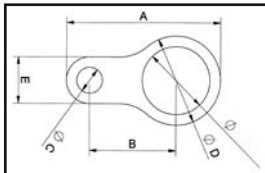

COMPOSANTS NPT COMPONENTS NPT

Bague de mise à la masse laiton nickelé
Nickel plated brass earthtags

Filetage / Thread	3/8	1/2	3/4	1	1 1/4	1 1/2	2	2 1/2
CODE / CODE	567044	567064	567084	567104	567134	567154	567174	567194
A (mm)	53,8	61,5	73	73	86,5	111,5	125,5	137,5
B (mm)	33	36	41	41	44,5	58	67	73
Ø C	7	10,5	12,2	12,2	13,5	13,5	13,5	13,5
Ø D	28,6	34	42	42	54	67	77	89
E (mm)	13	17	22	22	30	40	40	40

Contre-écrou laiton nickelé
Nickel plated brass locknut

Filetage / Thread	1/4	3/8	1/2	3/4	1	1 1/4	1 1/2	2	2 1/2	3	3 1/2
CODE / CODE	280104	280114	280124	280134	280144	280154	280164	280174	280184	280194	280204
A (mm)	16	20	24	30	37	47	52	64	77	95	110
L (mm)	2,8	2,8	3,5	3,5	4,5	4,5	5	5,5	6,5	8	10

Joint plat
Sealing washer

Filetage / Thread	1/4	3/8	1/2	3/4	1	1 1/4	1 1/2	2	2 1/2	3	3 1/2
CODE néoprène	229014	229038	229012	229034	229010	229114	229112	229020	229212	229300	229312
D (mm)	20	22	27	33	41	52	57	71	85	104	120
e (mm)	1,5	1,5	1,5	1,5	1,5	1,5	1,5	2	2	2	2

Filetage / Thread	1 1/4/32	1 1/2/32	1 1/2/40	1 1/2/50	2/50	2/75	2 1/2/50	2 1/2/63	3/63	3/75
CODE / CODE	741004	741014	741274	741534	741544	742064	741554	741814	741824	742084
Type	2	2	2	1	2	1	2	2	2	2
A (mm) 	44	50	50	54	64	80	75	75	90	90
Ø D				40,8		52,4				
L (mm)	4	5	5	20	5,5	22,5	6	6	8	8
E (mm)	20	20	20	20	20	20	28	28	30	30