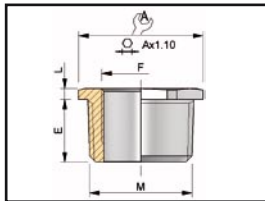

Joint plat
Sealing washer

Filetage / Thread	1/4	3/8	1/2	3/4	1	1 1/4	1 1/2	2	2 1/2	3	3 1/2
CODE néoprène	229014	229038	229012	229034	229010	229114	229112	229020	229212	229300	229312
D (mm)	20	22	27	33	41	52	57	71	85	104	120
e (mm)	1,5	1,5	1,5	1,5	1,5	1,5	1,5	2	2	2	2

Adaptateur Male NPT/Femelle ISO
NPT male to female ISO adaptor

Filetage / Thread	1/2/12	1/2/20	1/2/25	3/4/16	3/4/20	3/4/25	1/20	1/25	1/32	1 1/4/25
CODE / CODE	740914	740454	740714	740204	740464	740724	740474	740734	740994	740744
Type	2	1	1	2	2	1	2	2	1	2
A (mm) 	22	23	28	28	28	28	36	36	36	44
Ø D		15	15				20,1		26	
L (mm)	3	18,5	19	3	3	19	3,5	3,5	19	4
E (mm)	16	16	16	16	16	16	20	20	20	20

Filetage / Thread	1 1/4/32	1 1/2/32	1 1/2/40	1 1/2/50	2/50	2/75	2 1/2/50	2 1/2/63	3/63	3/75
CODE / CODE	741004	741014	741274	741534	741544	742064	741554	741814	741824	742084
Type	2	2	2	1	2	1	2	2	2	2
A (mm) 	44	50	50	54	64	80	75	75	90	90
Ø D				40,8		52,4				
L (mm)	4	5	5	20	5,5	22,5	6	6	8	8
E (mm)	20	20	20	20	20	20	28	28	30	30

Réducteur laiton nickelé Male/Femelle
Nickel plated brass male to female reducer

Filetage / Thread	3/4 / 1/2	1 / 1/2	1 / 3/4	1/1/4 / 3/4	1/1/4 / 1	1/1/2 / 1	1 1/2 / 1 1/4	2 / 1 1/4	2 / 1 1/2	2 / 1
CODE / CODE	744884	744894	745154	745164	745424	745434	745694	745704	745964	745444
A (mm) 	28	36	36	44	44	50	50	64	64	64
Ø D	15	20,1	20,1	26	26	34,8	34,8	40,8	40,8	40,8
L (mm)	3	3,5	3,5	4	4	5	5	5,5	5,5	5,5
E (mm)	16	20	20	20	20	20	20	20	20	20