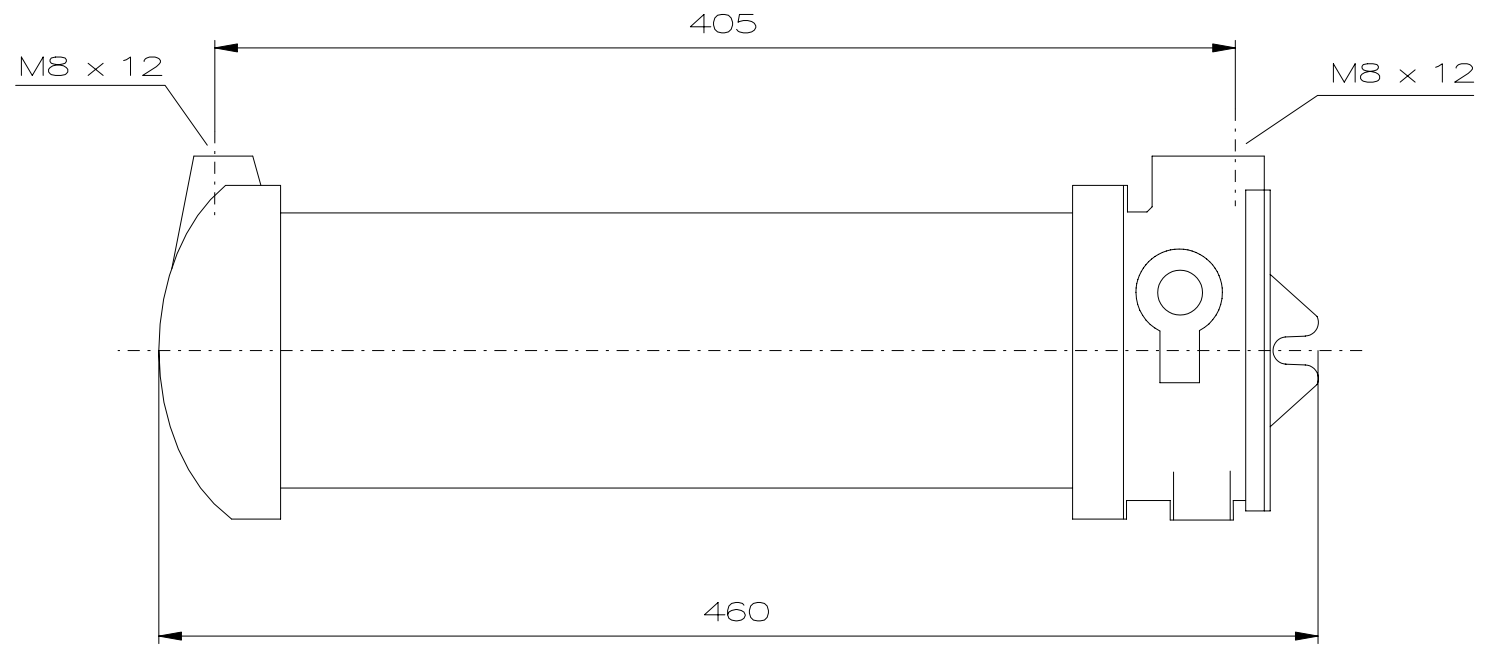

Designed with CAD-System ESP32

"Schutzvermerk nach DIN 34 beachten" / "Copyright reserved"

**Description:** Ex-emergency light fitting AB AB12108-EVG with 1 x Ex-d cable gland. 3/4"/ 1 x Ex-d plug 3/4"

**Beschreibung:** Ex-Notleuchte AB 12108-EVG 1 x Ex-d Leitungseinf. 3/4"/ 1 x Ex-d Verschl. 3/4"

					<b>Date/ Datum</b>	<b>18.07.2008</b>	<b>Material-No./ Material-Nr.:</b>
					<b>Expert/ Bearbeiter</b>	<b>Röther</b>	
<b>Rev.st/ Zust.</b>	<b>Revision/ Änderung</b>	<b>Date/ Datum</b>	<b>Name/ Name</b>		<b>1:3</b>	<b>Dimension unit: mm Maßeinheit: mm</b>	<b>NOR000005060837</b>