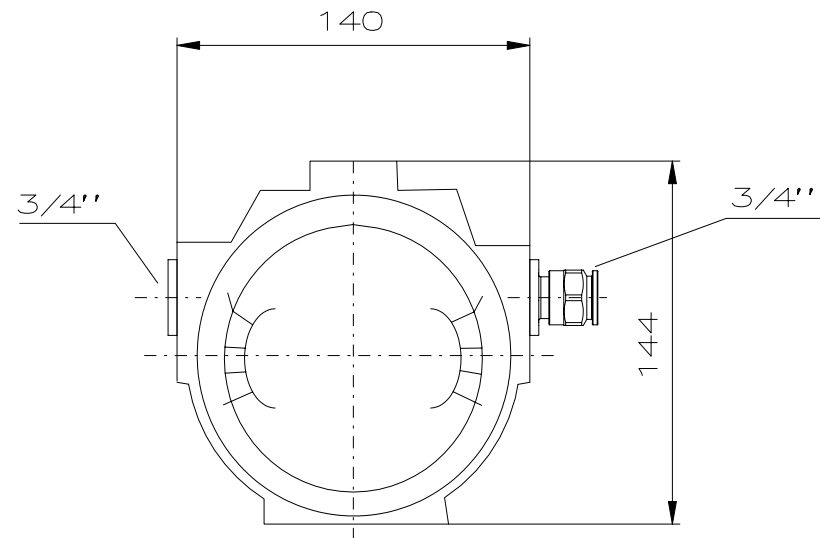

Designed with CAD-System ESP32

"Schutzvermerk nach DIN 34 beachten" / "Copyright reserved"

**Description:** Ex-emergency light fitting AB AB12108-EVG with 1 x Ex-d cable gland. 3/4"/ 1 x Ex-d plug 3/4"

**Beschreibung:** Ex-Notleuchte AB 12108-EVG 1 x Ex-d Leitungseinf. 3/4"/ 1 x Ex-d Verschl. 3/4"

					<b>Date/ Datum</b>	<b>18.07.2008</b>	<b>Material-No./ Material-Nr.:</b>
					<b>Expert/ Bearbeiter</b>	<b>Röther</b>	
<b>Rev.st/ Zust.</b>	<b>Revision/ Änderung</b>	<b>Date/ Datum</b>	<b>Name/ Name</b>		<b>1:3</b>	<b>Dimension unit: mm Maßeinheit: mm</b>	<b>NOR000005060837</b>