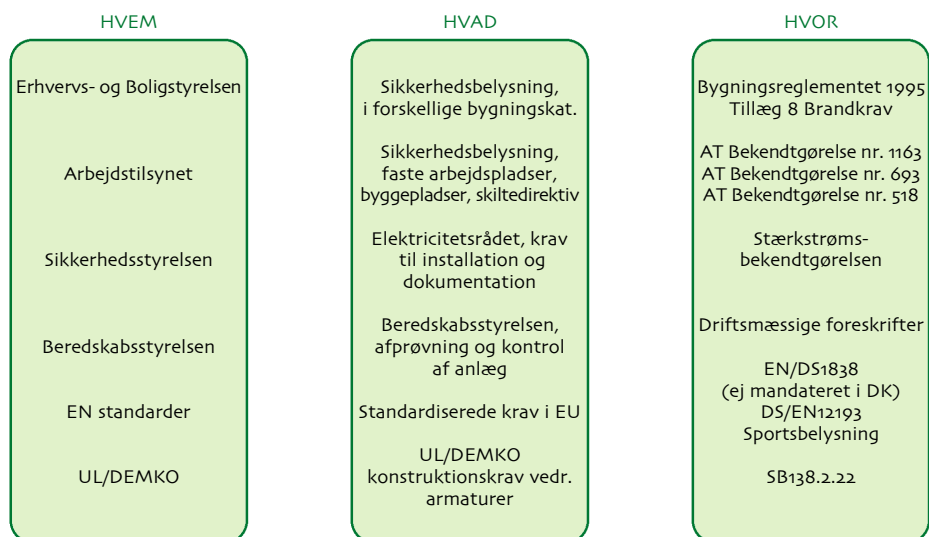

LOVE OG REGLER FOR SIKKERHEDSBELYSNING

1

Terminologi HVEM - HVAD - HVOR

Terminologi

HVEM stiller krav, HVAD stilles der krav om, og HVOR står det?

SafeEXIT a/s

er naturligvis til disposition med råd og vejledning vedr. lovgivningen på dette område. Brug eventuelt vores hjemmeside www.safeexit.dk, der vil være løbende opdateret.